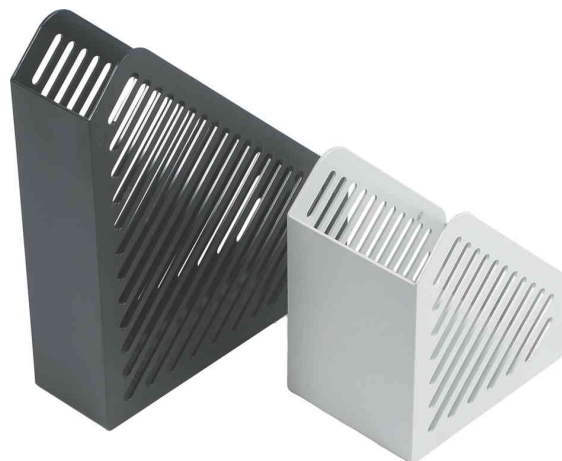

helit

Porte-revues, design ajouré

• en polystyrène • n'altère pas les coins grâce aux bords supérieurs arrondis • porte-étiquettes sur la face frontale

Format A4: dimensions: (L)75 x (P)251 x (H)293 mm

Format A5: dimensions: (L)118 x (P)168 x (H)190 mm

Exemples d'utilisation:

- pour un classement clair et net des chemises, catalogues, journaux, prospectus et formulaires
- pour tout document agrafé et relié, destiné à être conservé ou classé dans la position debout

Porte-revues, design ajouré

Produit	Couleur	Numéro de fabricant	Code
Porte-revues, design grille, format A4	bleu	H6361234	5163613
	gris clair	H6361282	5163615
	noir	H6361295	5163616
	rouge	H6361225	5163612
	vert	H6361252	5163614
Porte-revues, design grille, format A5	noir	H6361095	5363613
Porte-revues, structure ajourée, format A5	gris lumière	H6361082	5363612