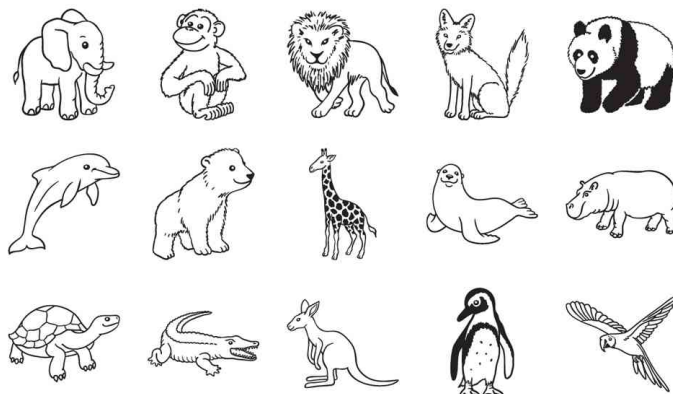

Kit de timbres à motifs "animaux du zoo", en boîte ronde transparente

• timbres à motifs en bois • dimensions de timbres: 20 x 20 mm • incl. coussin encreur en noir • assorti dans les motifs 1 de chaque éléphant, singe, lion, renard, panda, dauphin, ours polaire, girafe, phoque, hippopotame, tortue, crocodile, kangourou, pingouin et perroquet • vendu uniquement au conditionnement

Exemples d'utilisation:

- pour décoration et création de carte, papier-lettre, invitations, albums photos etc.

Adapté pour:

- jardins d'enfants
- écoles
- magasins de bricolage

Kit de timbres à motifs "animaux du zoo", dans une boîte ronde transparente

Kit de timbres à motifs "animaux du zoo", utilisation

Kit de timbres à motifs "animaux du zoo", motifs

Produit	Conditionné	Numéro de fabricant	Code
kit de timbres à motifs "animaux du zoo", bte transp. ronde	15	204888491	57300355